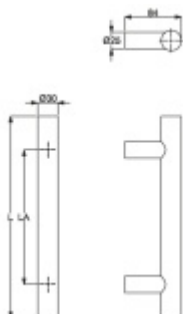

Produktový list

platný k 27. 4. 2026

luxusnikovani.cz
DELIVERED BY EFB

Dveřní madlo Südmetall Korfu, nerez leštěná, 30 mm L 400 mm / LA 300 mm

ID produktu: 4010

PLU: 37.33.0570

Dveřní madlo

Nerez leštěná