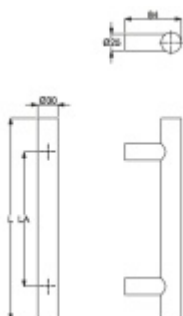

Vaše cena bez DPH

5 538 Kč

Vaše cena s DPH

6 700,98 Kč

Zobrazit produkt