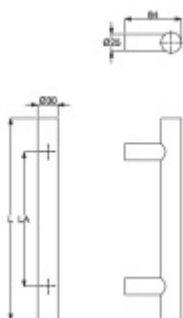

### Dveřní madlo Südmetall Korfu, nerez leštěná, 30 mm L 1600 mm / LA 1200 mm

ID produktu: 4011

PLU: 37.33.0580

Dveřní madlo

Nerez leštěná

K madlu je potřeba vybrat odpovídající spojovací materiál v příslušenství.