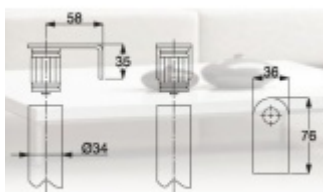

Vaše cena bez DPH

763 Kč

Vaše cena s DPH

923,23 Kč

Zobrazit produkt