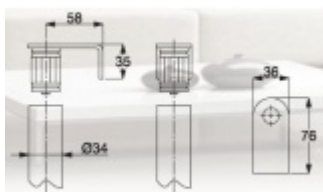

Vaše cena bez DPH

778 Kč

Vaše cena s DPH

941,38 Kč

Zobrazit produkt