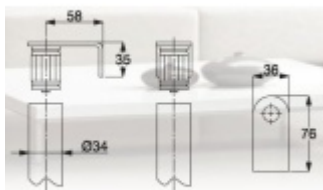

Vaše cena bez DPH

31,14 €

Vaše cena s DPH

37,68 €

Zobrazit produkt