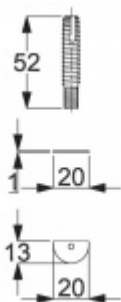

Produktový list

platný k 12. 10. 2025

luxusnikovani.cz
DELIVERED BY EFB