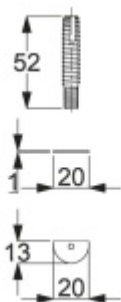

Produktový list

platný k 28. 4. 2026

luxusnikovani.cz
DELIVERED BY EFB

Jednostranné upevnění držáku Universal (dřevo, plast, hliník)

ID produktu: 4014

PLU: 37.36.2000

Kompletní sada elementů pro upevnění držáku
Universal jednostranně do dveří