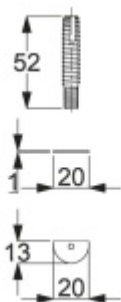

### Párové upevnění držáku Universal (dřevo, plast, hliník)

ID produktu: 4015

PLU: 37.36.2010

Kompletní sada elementů pro upevnění držáku Universal v páru do dveří

Spojovací materiál je vhodný pro jeden kus úchyt