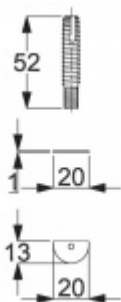

Produktový list

platný k 12. 10. 2025

luxusnikovani.cz
DELIVERED BY EFB

Párové upevnění držáku Universal (dřevo, plast, hliník)

ID produktu: 4015

PLU: 37.36.2010

Kompletní sada elementů pro upevnění držáku Universal v páru do dveří