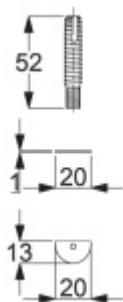

### Párové upevnění držáku Universal (dřevo, plast, hliník)

ID produktu: 4015

PLU: 37.36.2010

Kompletní sada elementů pro upevnění držáku Universal v páru do dveří

Spojovací materiál je vhodný pro jeden kus úchyt