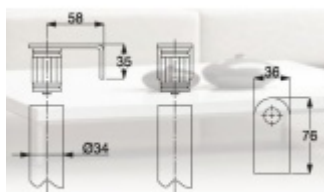

[Zobrazit produkt](#)