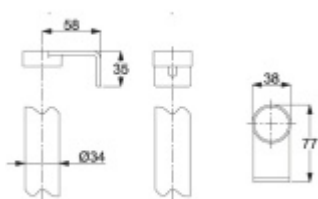

Produktový list

platný k 27. 4. 2026

luxusnikovani.cz
DELIVERED BY EFB

Úchyt dveřního madla Südmetall Universal, středový, rovný

ID produktu: 4017

Sestavte si madlo s libovolným rozměrem sami!

Univerzální koncový úchyt vhodný pro trubku s rozměrem 33,7 mm

Materiál: nerez kartáčovaná

K úchytu je potřeba objednat samostatně spojovací materiál, který naleznete v příslušenství.

Vaše cena bez DPH

843 Kč

Vaše cena s DPH

1 020,03 Kč

Zobrazit produkt

PŘÍSLUŠENSTVÍ