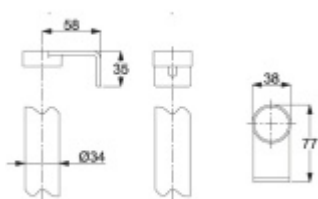

Produktový list

platný k 29. 4. 2026

luxusnikovani.cz
DELIVERED BY EFB

Úchyt dveřního madla Südmetail Universal, středový, rovný

ID produktu: 4017

Sestavte si madlo s libovolným rozměrem sami!

Univerzální koncový úchyt vhodný pro trubku s rozměrem 33,7 mm

Materiál: nerez kartáčovaná

K úchytu je potřeba objednat samostatně spojovací materiál, který naleznete v příslušenství.

Vaše cena bez DPH

34,41 €

Vaše cena s DPH

41,63 €

Zobrazit produkt

PŘÍSLUŠENSTVÍ