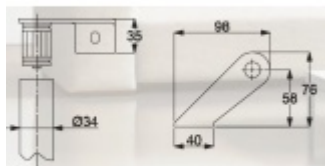

### Úchyt dveřního madla Súdmetall Universal, koncový, vyosený

Sestavte si madlo s libovolným rozměrem sami!

Univerzální koncový úchyt vhodný pro trubku s rozměrem 33,7 mm

Materiál: nerez kartáčovaná

K úchytu je potřeba objednat samostatně spojovací materiál, který naleznete v příslušenství.