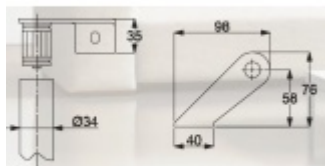

Produktový list

platný k 8. 6. 2026

luxusnikovani.cz
DELIVERED BY EFB

Úchyt dveřního madla Südmetall Universal, koncový, vyosený

Sestavte si madlo s libovolným rozměrem sami!

Univerzální koncový úchyt vhodný pro trubku s rozměrem 33,7 mm

Materiál: nerez kartáčovaná

K úchytu je potřeba objednat samostatně spojovací materiál, který naleznete v příslušenství.

Levé provedení

[Úchyt dveřního madla Südmetall Universal, koncový, vyosený
Levé provedení](#)