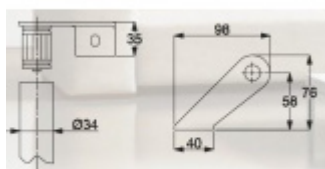

Produktový list

platný k 8. 9. 2024

luxusnikovani.cz
DELIVERED BY EFB

Úchyt dveřního madla Südmetail Universal, koncový, vyosený Levé provedení

ID produktu: 4019

Sestavte si madlo s libovolným rozměrem sami!

Univerzální koncový úchyt vhodný pro trubku s rozměrem 33,7 mm

Materiál: nerez kartáčovaná

K úchytu je potřeba objednat samostatně spojovací materiál, který naleznete v příslušenství.

Vaše cena bez DPH

938 Kč

Vaše cena s DPH

1 134,98 Kč

[Zobrazit produkt](#)