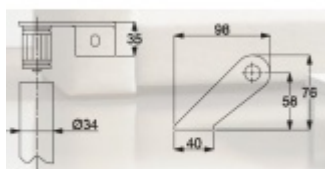

Produktový list

platný k 28. 4. 2026

luxusnikovani.cz
DELIVERED BY EFB

Úchyt dveřního madla Südmetall Universal, koncový, vyosený Levé provedení

ID produktu: 4019

Sestavte si madlo s libovolným rozměrem sami!

Univerzální koncový úchyt vhodný pro trubku s rozměrem
33,7 mm

Materiál: nerez kartáčovaná

K úchytu je potřeba objednat samostatně spojovací materiál,
který naleznete v příslušenství.

Vaše cena bez DPH

938 Kč

Vaše cena s DPH

1 134,98 Kč

Zobrazit produkt