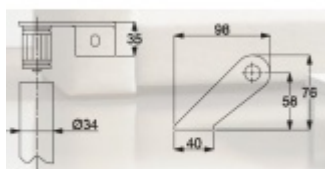

Produktový list

platný k 28. 4. 2026

luxusnikovani.cz
DELIVERED BY EFB

Úchyt dveřního madla Südmetall Universal, koncový, vyosený Levé provedení

ID produktu: 4019

Sestavte si madlo s libovolným rozměrem sami!

Univerzální koncový úchyt vhodný pro trubku s rozměrem
33,7 mm

Materiál: nerez kartáčovaná

K úchytu je potřeba objednat samostatně spojovací materiál,
který naleznete v příslušenství.

Vaše cena bez DPH

38,29 €

Vaše cena s DPH

46,33 €

Zobrazit produkt