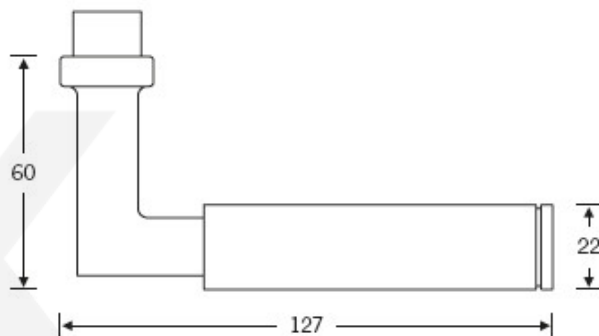

Produktový list

platný k 7. 6. 2026

luxusnikovani.cz
DELIVERED BY EFB

Kování FSB 12 1102 ASL

FSB

Design: Alessandro Mendini

Designér vycházel z původního modelu kliky prodávaném jako "Gropius griff". Mendini upravil proporce kliky a vznikl model FSB 1102. Dostupné jsou varianty v hliníku, nerez, mosazi a bronzu.