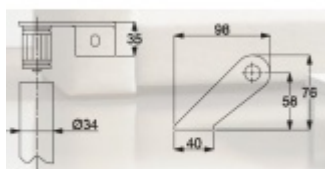

Produktový list

platný k 8. 6. 2026

luxusnikovani.cz
DELIVERED BY EFB

Úchyt dveřního madla Südmetall Universal, koncový, vyosený Pravé provedení

ID produktu: 4020

Sestavte si madlo s libovolným rozměrem sami!

Univerzální koncový úchyt vhodný pro trubku s rozměrem
33,7 mm

Materiál: nerez kartáčovaná

K úchytu je potřeba objednat samostatně spojovací materiál,
který naleznete v příslušenství.

Vaše cena bez DPH

938 Kč

Vaše cena s DPH

1 134,98 Kč

Zobrazit produkt