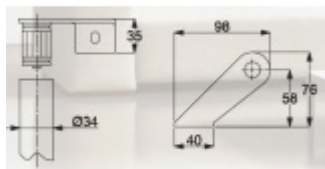

Produktový list

platný k 24. 4. 2026

luxusnikovani.cz
DELIVERED BY EFB

Úchyt dveřního madla Südmetail Universal, koncový, vyosený Pravé provedení

ID produktu: 4020

Sestavte si madlo s libovolným rozměrem sami!

Univerzální koncový úchyt vhodný pro trubku s rozměrem
33,7 mm

Materiál: nerez kartáčovaná

K úchytu je potřeba objednat samostatně spojovací materiál,
který naleznete v příslušenství.

Vaše cena bez DPH

938 Kč

Vaše cena s DPH

1 134,98 Kč

[Zobrazit produkt](#)