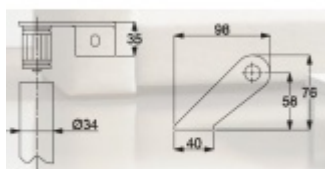

Produktový list

platný k 8. 6. 2026

luxusnikovani.cz
DELIVERED BY EFB

Úchyt dveřního madla Südmetall Universal, koncový, vyosený Pravé provedení

ID produktu: 4020

Sestavte si madlo s libovolným rozměrem sami!

Univerzální koncový úchyt vhodný pro trubku s rozměrem
33,7 mm

Materiál: nerez kartáčovaná

K úchytu je potřeba objednat samostatně spojovací materiál,
který naleznete v příslušenství.

Vaše cena bez DPH

38,29 €

Vaše cena s DPH

46,33 €

Zobrazit produkt