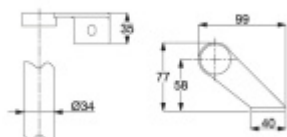

Produktový list

platný k 11. 5. 2026

luxusnikovani.cz
DELIVERED BY EFB

Úchyt dveřního madla Südmetail Universal, středový, vyosený

Sestavte si madlo s libovolným rozměrem sami!

Univerzální koncový úchyt vhodný pro trubku s rozměrem 33,7 mm

Materiál: nerez kartáčovaná

K úchytu je potřeba objednat samostatně spojovací materiál, který naleznete v příslušenství.

Levé provedení

[Úchyt dveřního madla Südmetail Universal, středový, vyosený
Levé provedení](#)