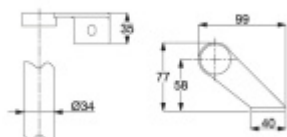

Produktový list

platný k 10. 6. 2026

luxusnikovani.cz
DELIVERED BY EFB

Úchyt dveřního madla Südmetail Universal, středový, vyosený

Sestavte si madlo s libovolným rozměrem sami!

Univerzální koncový úchyt vhodný pro trubku s rozměrem 33,7 mm

Materiál: nerez kartáčovaná

K úchytu je potřeba objednat samostatně spojovací materiál, který naleznete v příslušenství.

Levé provedení

[Úchyt dveřního madla Südmetail Universal, středový, vyosený
Levé provedení](#)