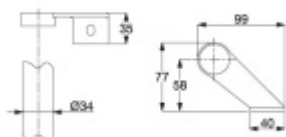

Úchyt dveřního madla Südmetail Universal, středový, vyosený Levé provedení

ID produktu: 4022

Sestavte si madlo s libovolným rozměrem sami!

Univerzální koncový úchyt vhodný pro trubku s rozměrem
33,7 mm

Materiál: nerez kartáčovaná

K úchytu je potřeba objednat samostatně spojovací materiál,
který naleznete v příslušenství.

Vaše cena bez DPH

963 Kč

Vaše cena s DPH

1 165,23 Kč

[Zobrazit produkt](#)