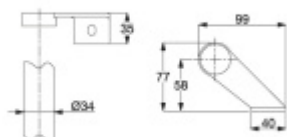

Úchyt dveřního madla Südmetail Universal, středový, vyosený Levé provedení

ID produktu: 4022

Sestavte si madlo s libovolným rozměrem sami!

Univerzální koncový úchyt vhodný pro trubku s rozměrem
33,7 mm

Materiál: nerez kartáčovaná

K úchytu je potřeba objednat samostatně spojovací materiál,
který naleznete v příslušenství.

Vaše cena bez DPH

39,31 €

Vaše cena s DPH

47,56 €

Zobrazit produkt