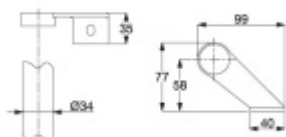

Úchyt dveřního madla Südmetail Universal, středový, vyosený Pravé provedení

ID produktu: 4023

Sestavte si madlo s libovolným rozměrem sami!

Univerzální koncový úchyt vhodný pro trubku s rozměrem
33,7 mm

Materiál: nerez kartáčovaná

K úchytu je potřeba objednat samostatně spojovací materiál,
který naleznete v příslušenství.

Vaše cena bez DPH

39,31 €

Vaše cena s DPH

47,56 €

Zobrazit produkt