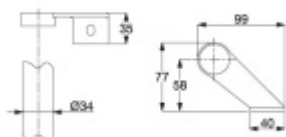

Univerzální koncový úchyt vhodný pro trubku s rozměrem
33,7 mm

Materiál: nerez kartáčovaná

K úchytu je potřeba objednat samostatně spojovací materiál,
který naleznete v příslušenství.

Vaše cena bez DPH

39,31 €