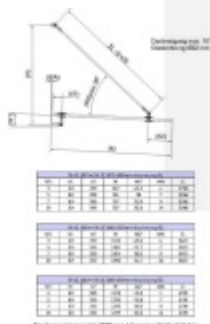

Provedení bez podložky na zeď

Maximální vyložení skla 1500 mm

Nerez A2

**Vaše cena bez DPH**

**8 063 Kč**

Vaše cena s DPH

9 756,23 Kč

Zobrazit produkt