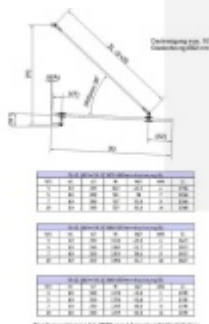

Uvedená cena je za kování pro jednu osu (1x upevnění na zeď + 1x napínací tyč + 1x bodový úchyt do skla)

Provedení bez podložky na zeď

Maximální vyložení skla 1500 mm

Nerez A2

Vaše cena bez DPH

329,1 €

Vaše cena s DPH