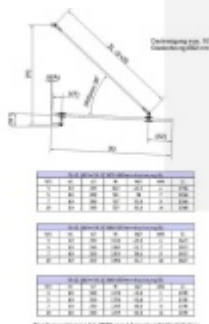

Uvedená cena je za kování pro jednu osu (1x upevnění na zeď + 1x napínací tyč + 1x bodový úchyt do skla)

Provedení bez podložky na zeď

Maximální vyložení skla 1500 mm

Nerez A2

Vaše cena bez DPH

8 438 Kč

Vaše cena s DPH