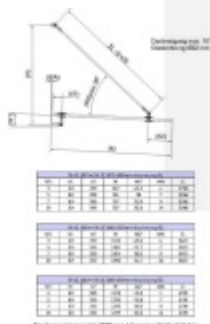

Uvedená cena je za kování pro jednu osu (1x upevnění na zeď + 1x napínací tyč + 1x bodový úchyt do skla)

Provedení bez podložky na zeď

Maximální vyložení skla 1500 mm

Nerez A2

Vaše cena bez DPH

344,41 €

Vaše cena s DPH