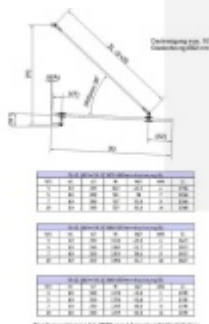

Uvedená cena je za kování pro jednu osu (1x upevnění na zeď + 1x napínací tyč + 1x bodový úchyt do skla)

Provedení bez podložky na zeď

Maximální vyložení skla 1500 mm

Nerez A2

Vaše cena bez DPH

8 513 Kč

Vaše cena s DPH