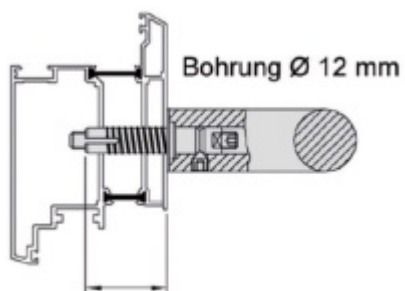

Úchyt dveřního madla Südmetall Universal MAX, koncový, rovný

ID produktu: 4030

PLU: 37.33.3500

Sestavte si madlo s libovolným rozměrem sami!

Univerzální koncový úchyt vhodný pro trubku s rozměrem 42,4 mm

Materiál: nerez kartáčovaná

K úchytu je potřeba objednat samostatně spojovací materiál, který naleznete v příslušenství.

Vaše cena bez DPH

3 265 Kč

Vaše cena s DPH

3 950,65 Kč

Zobrazit produkt

PŘÍSLUŠENSTVÍ

**Upevnění úchytu dveřního
madla Südmetall Universal
MAX, jednostranné skryté**

Süd-Metall

OD OD 1 388 Kč

5 pracovních dní

**Upevnění úchytu dveřního
madla Südmetall Universal
MAX, párové**

Süd-Metall

OD OD 898 Kč

5 pracovních dní

**Tyč dveřního madla
Südmetall Universal, 42,4
mm**