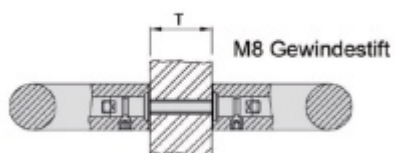

Úchyt dveřního madla Südmetall Universal MAX, koncový, rovný

ID produktu: 4030

PLU: 37.33.3500

Sestavte si madlo s libovolným rozměrem sami!

Univerzální koncový úchyt vhodný pro trubku s rozměrem 42,4 mm

Materiál: nerez kartáčovaná

K úchytu je potřeba objednat samostatně spojovací materiál, který naleznete v příslušenství.

Vaše cena bez DPH

3 265 Kč

Vaše cena s DPH

3 950,65 Kč

Zobrazit produkt

PŘÍSLUŠENSTVÍ

**Upevnění úchytu dveřního
madla Südmetall Universal
MAX, jednostranné skryté**

Süd-Metall

OD OD 1 388 Kč

5 pracovních dní

**Upevnění úchytu dveřního
madla Südmetall Universal
MAX, párové**

Süd-Metall

OD OD 898 Kč

5 pracovních dní

**Tyč dveřního madla
Südmetall Universal, 42,4
mm**