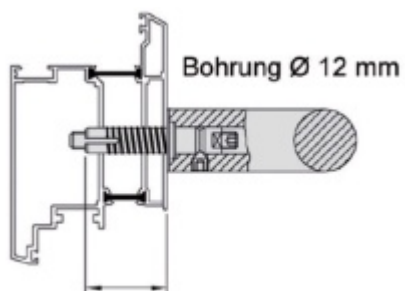

Úchyt dveřního madla Südmetail Universal MAX, koncový, rovný

ID produktu: 4030

PLU: 37.33.3500

Sestavte si madlo s libovolným rozměrem sami!

Univerzální koncový úchyt vhodný pro trubku s rozměrem 42,4 mm

Materiál: nerez kartáčovaná

K úchytu je potřeba objednat samostatně spojovací materiál, který naleznete v příslušenství.

Vaše cena bez DPH

133,27 €

Vaše cena s DPH

161,25 €

Zobrazit produkt

PŘÍSLUŠENSTVÍ

**Upevnění úchytu dveřního
madla Südmetall Universal
MAX, jednostranné skryté**

Süd-Metall

OD OD 56,65 €

5 pracovních dní

**Upevnění úchytu dveřního
madla Südmetall Universal
MAX, párové**

Süd-Metall

OD OD 36,65 €

5 pracovních dní

**Tyč dveřního madla
Südmetall Universal, 42,4
mm**