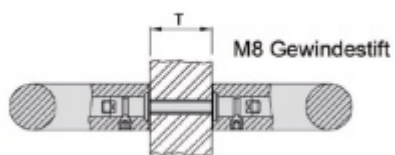

Úchyt dveřního madla Südmetail Universal MAX, koncový, rovný

ID produktu: 4030

PLU: 37.33.3500

Sestavte si madlo s libovolným rozměrem sami!

Univerzální koncový úchyt vhodný pro trubku s rozměrem 42,4 mm

Materiál: nerez kartáčovaná

K úchytu je potřeba objednat samostatně spojovací materiál, který naleznete v příslušenství.

Vaše cena bez DPH

133,27 €

Vaše cena s DPH

161,25 €

Zobrazit produkt

PŘÍSLUŠENSTVÍ

**Upevnění úchytu dveřního
madla Südmetall Universal
MAX, jednostranné skryté**

Süd-Metall

OD OD 56,65 €

5 pracovních dní

**Upevnění úchytu dveřního
madla Südmetall Universal
MAX, párové**

Süd-Metall

OD OD 36,65 €

5 pracovních dní

**Tyč dveřního madla
Südmetall Universal, 42,4
mm**