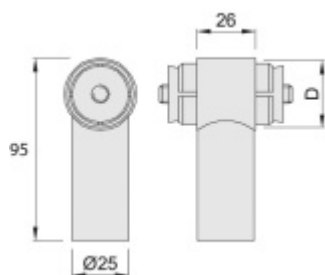

Produktový list

platný k 14. 5. 2026

luxusnikovani.cz
DELIVERED BY EFB

Úchyt dveřního madla Südmetail Universal MAX, středový, rovný

ID produktu: 4034

PLU: 37.33.3510

Sestavte si madlo s libovolným rozměrem sami!

Univerzální koncový úchyt vhodný pro trubku s rozměrem 42,4 mm

Materiál: nerez kartáčovaná

K úchytu je potřeba objednat samostatně spojovací materiál, který naleznete v příslušenství.

Vaše cena bez DPH

3 755 Kč