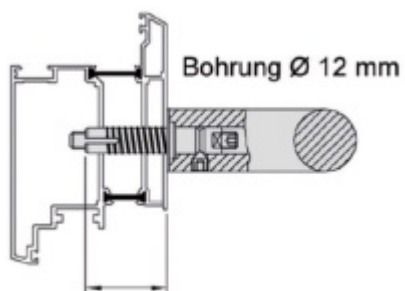

Produktový list

platný k 14. 5. 2026

luxusnikovani.cz
DELIVERED BY EFB

Úchyt dveřního madla Südmetail Universal MAX, středový, rovný

ID produktu: 4034

PLU: 37.33.3510

Sestavte si madlo s libovolným rozměrem sami!

Univerzální koncový úchyt vhodný pro trubku s rozměrem 42,4 mm

Materiál: nerez kartáčovaná

K úchytu je potřeba objednat samostatně spojovací materiál, který naleznete v příslušenství.

Vaše cena bez DPH

3 755 Kč

Vaše cena s DPH

4 543,55 Kč

Zobrazit produkt

PŘÍSLUŠENSTVÍ

**Upevnění úchytu dveřního
madla Südmetall Universal
MAX, jednostranné skryté**

Süd-Metall

OD OD 1 388 Kč

5 pracovních dní

**Upevnění úchytu dveřního
madla Südmetall Universal
MAX, párové**

Süd-Metall

OD OD 898 Kč

5 pracovních dní

**Tyč dveřního madla
Südmetall Universal, 42,4
mm**

Süd-Metall

OD 3 950 Kč

5 pracovních dní