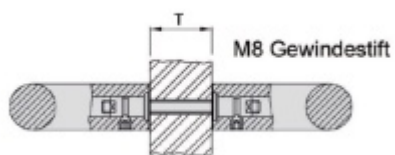

Produktový list

platný k 14. 5. 2026

luxusnikovani.cz
DELIVERED BY EFB

Úchyt dveřního madla Südmetail Universal MAX, středový, rovný

ID produktu: 4034

PLU: 37.33.3510

Sestavte si madlo s libovolným rozměrem sami!

Univerzální koncový úchyt vhodný pro trubku s rozměrem 42,4 mm

Materiál: nerez kartáčovaná

K úchytu je potřeba objednat samostatně spojovací materiál, který naleznete v příslušenství.

Vaše cena bez DPH

3 755 Kč

Vaše cena s DPH

4 543,55 Kč

Zobrazit produkt

PŘÍSLUŠENSTVÍ

**Upevnění úchytu dveřního
madla Südmetall Universal
MAX, jednostranné skryté**

Süd-Metall

OD OD 1 388 Kč

5 pracovních dní