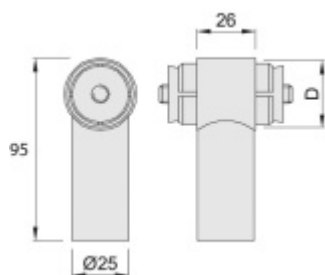

Produktový list

platný k 27. 4. 2026

luxusnikovani.cz
DELIVERED BY EFB

Úchyt dveřního madla Südmetail Universal MAX, středový, rovný

ID produktu: 4034

PLU: 37.33.3510

Sestavte si madlo s libovolným rozměrem sami!

Univerzální koncový úchyt vhodný pro trubku s rozměrem 42,4 mm

Materiál: nerez kartáčovaná

K úchytu je potřeba objednat samostatně spojovací materiál, který naleznete v příslušenství.

Vaše cena bez DPH

153,27 €