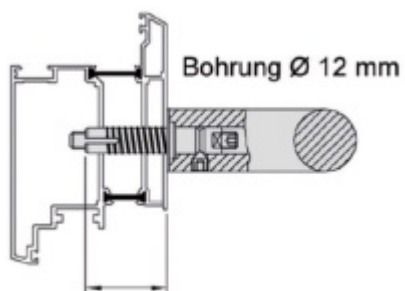

Produktový list

platný k 27. 4. 2026

luxusnikovani.cz
DELIVERED BY EFB

Úchyt dveřního madla Südmetail Universal MAX, středový, rovný

ID produktu: 4034

PLU: 37.33.3510

Sestavte si madlo s libovolným rozměrem sami!

Univerzální koncový úchyt vhodný pro trubku s rozměrem 42,4 mm

Materiál: nerez kartáčovaná

K úchytu je potřeba objednat samostatně spojovací materiál, který naleznete v příslušenství.

Vaše cena bez DPH

153,27 €

Vaše cena s DPH

185,45 €

Zobrazit produkt

PŘÍSLUŠENSTVÍ

**Upevnění úchytu dveřního
madla Südmetall Universal
MAX, jednostranné skryté**

Süd-Metall

OD OD 56,65 €

5 pracovních dní

**Upevnění úchytu dveřního
madla Südmetall Universal
MAX, párové**

Süd-Metall

OD OD 36,65 €

5 pracovních dní

**Tyč dveřního madla
Südmetall Universal, 42,4
mm**

Süd-Metall

OD 161,22 €

5 pracovních dní