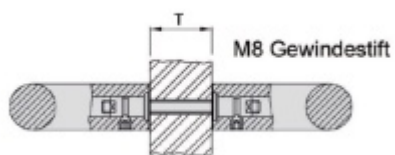

Produktový list

platný k 27. 4. 2026

luxusnikovani.cz
DELIVERED BY EFB

Úchyt dveřního madla Südmetail Universal MAX, středový, rovný

ID produktu: 4034

PLU: 37.33.3510

Sestavte si madlo s libovolným rozměrem sami!

Univerzální koncový úchyt vhodný pro trubku s rozměrem 42,4 mm

Materiál: nerez kartáčovaná

K úchytu je potřeba objednat samostatně spojovací materiál, který naleznete v příslušenství.

Vaše cena bez DPH

153,27 €

Vaše cena s DPH

185,45 €

Zobrazit produkt

PŘÍSLUŠENSTVÍ

**Upevnění úchytu dveřního
madla Südmetall Universal
MAX, jednostranné skryté**

Süd-Metall

OD OD 56,65 €

5 pracovních dní