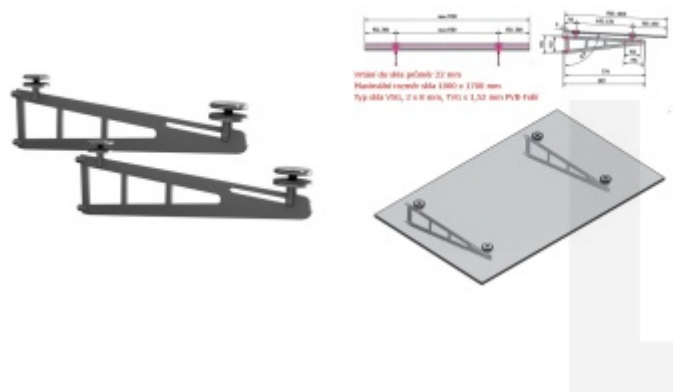

Produktový list

platný k 9. 5. 2026

luxusnikovani.cz
DELIVERED BY EFB

SWORD - sada pro skleněné stříšky

Sestava nerezových držáků pro skleněnou stříšku .

Sklon stříšky 3°

Sestava je vhodná pro maximální rozměr skla 1000 x 1700 mm

Typ skla: VSG, 2 x 8 mm TVG s 1,52 mm folií PVB

Set obsahuje: 2 ks držáků, 4 kusy bodových úchytů pro sklo s průměrem 70 mm, 4 kusy úchytů na zeď s přípravou pro závit M12

Nerez A2

1 osa

[SWORD - sada pro skleněné stříšky](#)

[1 osa](#)

DETAIL

Termín bude prověřen u dodavatele

6 875 Kč bez DPH

8 318,75 Kč s DPH

2 osy

[SWORD - sada pro skleněné stříšky](#)

[2 osy](#)