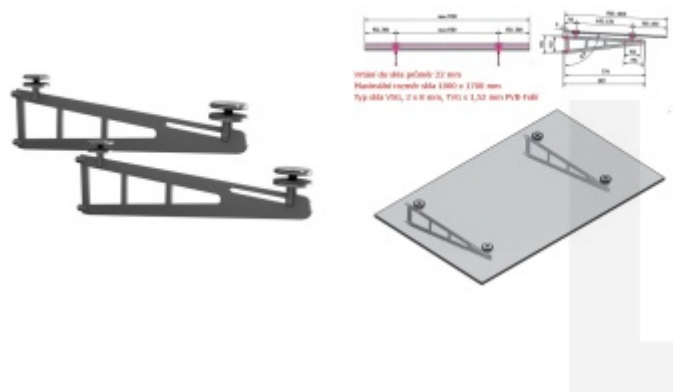

## SWORD - sada pro skleněné stříšky

Sestava nerezových držáků pro skleněnou stříšku .

Sklon stříšky 3°

Sestava je vhodná pro maximální rozměr skla 1000 x 1700 mm

Typ skla: VSG, 2 x 8 mm TVG s 1,52 mm folií PVB

Set obsahuje: 2 ks držáků, 4 kusy bodových úchytů pro sklo s průměrem 70 mm, 4 kusy úchytů na zeď s přípravou pro závit M12

Nerez A2