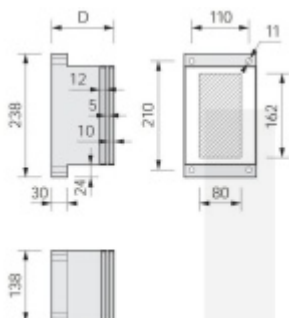

Univerzální montážní podložka pro stříšky 100 mm

ID produktu: 4042

Univerzální montážní destičky pro instalaci skleněných stříšek na fasádu s kompaktními zateplovacími systémy

Destička je složena z tvrdé pryže se zapněnými ocelovými konzolami pro pevné přišroubování na podklad, z hliníkové destičky pro přišroubování při jiné montáži, jakož i z destičky z fenolové pryskyřice, která zajišťuje optimální rozložení tlaku na povrch.

Výhody:

- Žádný tepelný most
- Přesně definovaný přenos tlaku (podle tabulek)
- Čistá optika, protože montážní destičky mohou být provedeny pod omítkou
- Díky velkému množství tlouštěk montážních destiček mohou být přemostěny izolační vrstvy od 60 mm do 300 mm

Vaše cena bez DPH

4 650 Kč

Vaše cena s DPH

5 626,5 Kč

Zobrazit produkt