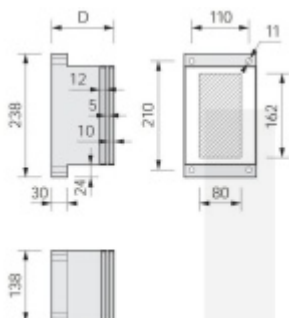

Univerzální montážní podložka pro stříšky 220 mm

ID produktu: 4044

Univerzální montážní destičky pro instalaci skleněných stříšek na fasádu s kompaktními zateplovacími systémy

Destička je složena z tvrdé pryže se zapněnými ocelovými konzolami pro pevné přišroubování na podklad, z hliníkové destičky pro přišroubování při jiné montáži, jakož i z destičky z fenolové pryskyřice, která zajišťuje optimální rozložení tlaku na povrch.

Výhody:

- Žádný tepelný most
- Přesně definovaný přenos tlaku (podle tabulek)
- Čistá optika, protože montážní destičky mohou být provedeny pod omítkou
- Díky velkému množství tlouštěk montážních destiček mohou být přemostěny izolační vrstvy od 60 mm do 300 mm

Vaše cena bez DPH

6 060 Kč

Vaše cena s DPH

7 332,6 Kč

[Zobrazit produkt](#)