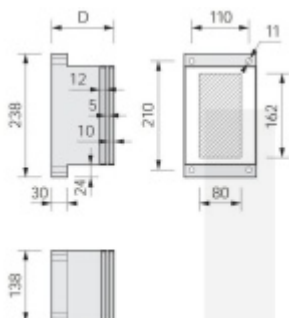

Univerzální montážní podložka pro stříšky 220 mm

ID produktu: 4044

Univerzální montážní destičky pro instalaci skleněných stříšek na fasádu s kompaktními zateplovacími systémy

Destička je složena z tvrdé pryže se zapněnými ocelovými konzolami pro pevné přišroubování na podklad, z hliníkové destičky pro přišroubování při jiné montáži, jakož i z destičky z fenolové pryskyřice, která zajišťuje optimální rozložení tlaku na povrch.

Výhody:

- Žádný tepelný most
- Přesně definovaný přenos tlaku (podle tabulek)
- Čistá optika, protože montážní destičky mohou být provedeny pod omítkou
- Díky velkému množství tloušťek montážních destiček mohou být přemostěny izolační vrstvy od 60 mm do 300 mm

Vaše cena bez DPH

247,35 €

Vaše cena s DPH

299,29 €

Zobrazit produkt