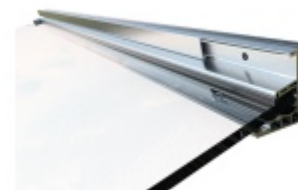

**MOTIVO - skryté upevnění
pro skleněnou stříšku**

Süd-Metall

OD OD 19 500 Kč

5 pracovních dní