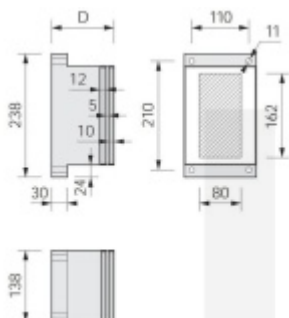

Univerzální montážní podložka pro stříšky 140 mm

ID produktu: 4045

Univerzální montážní destičky pro instalaci skleněných stříšek na fasádu s kompaktními zateplovacími systémy

Destička je složena z tvrdé pryže se zapněnými ocelovými konzolami pro pevné přišroubování na podklad, z hliníkové destičky pro přišroubování při jiné montáži, jakož i z destičky z fenolové pryskyřice, která zajišťuje optimální rozložení tlaku na povrch.

Výhody:

- Žádný tepelný most
- Přesně definovaný přenos tlaku (podle tabulek)
- Čistá optika, protože montážní destičky mohou být provedeny pod omítkou
- Díky velkému množství tlouštěk montážních destiček mohou být přemostěny izolační vrstvy od 60 mm do 300 mm

Vaše cena bez DPH

8 613 Kč

Vaše cena s DPH

10 421,73 Kč

[Zobrazit produkt](#)