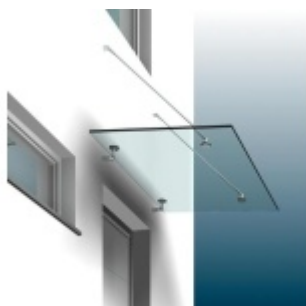

PŘÍSLUŠENSTVÍ

**SEASONS - kování pro
skleněné stříšky, bez
podložky**

Süd-Metall

OD OD 8 063 Kč

5 pracovních dní