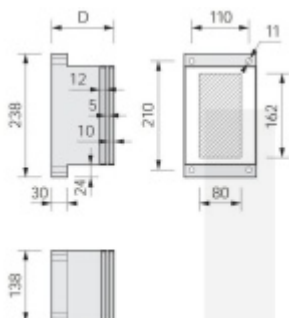

Univerzální montážní podložka pro stříšky 160 mm

ID produktu: 4046

Univerzální montážní destičky pro instalaci skleněných stříšek na fasádu s kompaktními zateplovacími systémy

Destička je složena z tvrdé pryže se zapněnými ocelovými konzolami pro pevné přišroubování na podklad, z hliníkové destičky pro přišroubování při jiné montáži, jakož i z destičky z fenolové pryskyřice, která zajišťuje optimální rozložení tlaku na povrch.

Výhody:

- Žádný tepelný most
- Přesně definovaný přenos tlaku (podle tabulek)
- Čistá optika, protože montážní destičky mohou být provedeny pod omítkou
- Díky velkému množství tlouštěk montážních destiček mohou být přemostěny izolační vrstvy od 60 mm do 300 mm

Vaše cena bez DPH

5 250 Kč

Vaše cena s DPH

6 352,5 Kč

[Zobrazit produkt](#)