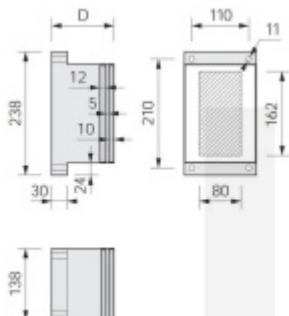

Univerzální montážní podložka pro stříšky 200 mm

ID produktu: 4048

Univerzální montážní destičky pro instalaci skleněných stříšek na fasádu s kompaktními zateplovacími systémy

Destička je složena z tvrdé pryže se zapněnými ocelovými konzolami pro pevné přišroubování na podklad, z hliníkové destičky pro přišroubování při jiné montáži, jakož i z destičky z fenolové pryskyřice, která zajišťuje optimální rozložení tlaku na povrch.

Výhody:

- Žádný tepelný most
- Přesně definovaný přenos tlaku (podle tabulek)
- Čistá optika, protože montážní destičky mohou být provedeny pod omítkou
- Díky velkému množství tlouštěk montážních destiček mohou být přemostěny izolační vrstvy od 60 mm do 300 mm

Vaše cena bez DPH

5 825 Kč

Vaše cena s DPH

7 048,25 Kč

Zobrazit produkt