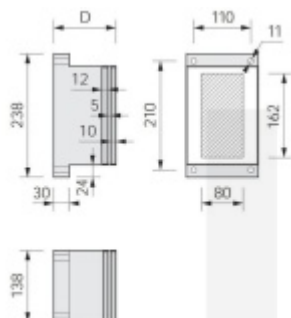

Univerzální montážní podložka pro stříšky 200 mm

ID produktu: 4048

Univerzální montážní destičky pro instalaci skleněných stříšek na fasádu s kompaktními zateplovacími systémy

Destička je složena z tvrdé pryže se zapněnými ocelovými konzolami pro pevné přišroubování na podklad, z hliníkové destičky pro přišroubování při jiné montáži, jakož i z destičky z fenolové pryskyřice, která zajišťuje optimální rozložení tlaku na povrch.

Výhody:

- Žádný tepelný most
- Přesně definovaný přenos tlaku (podle tabulek)
- Čistá optika, protože montážní destičky mohou být provedeny pod omítkou
- Díky velkému množství tloušťek montážních destiček mohou být přemostěny izolační vrstvy od 60 mm do 300 mm

Vaše cena bez DPH

237,76 €

Vaše cena s DPH

287,68 €

Zobrazit produkt