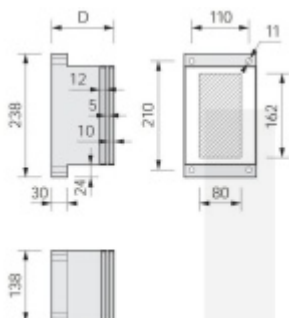

Univerzální montážní podložka pro stříšky 240 mm

ID produktu: 4049

Univerzální montážní destičky pro instalaci skleněných stříšek na fasádu s kompaktními zateplovacími systémy

Destička je složena z tvrdé pryže se zapněnými ocelovými konzolami pro pevné přišroubování na podklad, z hliníkové destičky pro přišroubování při jiné montáži, jakož i z destičky z fenolové pryskyřice, která zajišťuje optimální rozložení tlaku na povrch.

Výhody:

- Žádný tepelný most
- Přesně definovaný přenos tlaku (podle tabulek)
- Čistá optika, protože montážní destičky mohou být provedeny pod omítkou
- Díky velkému množství tlouštěk montážních destiček mohou být přemostěny izolační vrstvy od 60 mm do 300 mm

Vaše cena bez DPH

6 293 Kč

Vaše cena s DPH

7 614,53 Kč

[Zobrazit produkt](#)