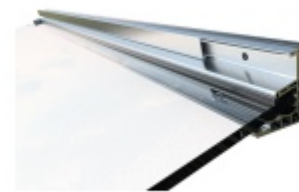

**MOTIVO - skryté upevnění
pro skleněnou stříšku**

Süd-Metall

OD OD 795,92 €

5 pracovních dní