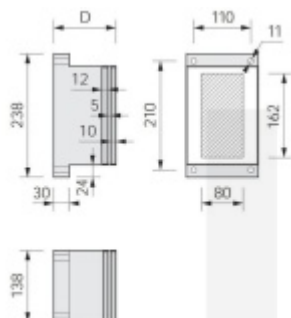

Univerzální montážní podložka pro stříšky 260 mm

ID produktu: 4050

Univerzální montážní destičky pro instalaci skleněných stříšek na fasádu s kompaktními zateplovacími systémy

Destička je složena z tvrdé pryže se zapněnými ocelovými konzolami pro pevné přišroubování na podklad, z hliníkové destičky pro přišroubování při jiné montáži, jakož i z destičky z fenolové pryskyřice, která zajišťuje optimální rozložení tlaku na povrch.

Výhody:

- Žádný tepelný most
- Přesně definovaný přenos tlaku (podle tabulek)
- Čistá optika, protože montážní destičky mohou být provedeny pod omítkou
- Díky velkému množství tlouštěk montážních destiček mohou být přemostěny izolační vrstvy od 60 mm do 300 mm

Vaše cena bez DPH

6 528 Kč

Vaše cena s DPH

7 898,88 Kč

Zobrazit produkt