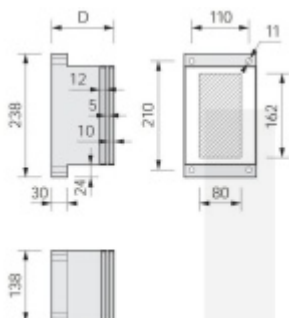

Univerzální montážní podložka pro stříšky 260 mm

ID produktu: 4050

Univerzální montážní destičky pro instalaci skleněných stříšek na fasádu s kompaktními zateplovacími systémy

Destička je složena z tvrdé pryže se zapněnými ocelovými konzolami pro pevné přišroubování na podklad, z hliníkové destičky pro přišroubování při jiné montáži, jakož i z destičky z fenolové pryskyřice, která zajišťuje optimální rozložení tlaku na povrch.

Výhody:

- Žádný tepelný most
- Přesně definovaný přenos tlaku (podle tabulek)
- Čistá optika, protože montážní destičky mohou být provedeny pod omítkou
- Díky velkému množství tlouštěk montážních destiček mohou být přemostěny izolační vrstvy od 60 mm do 300 mm

Vaše cena bez DPH

6 528 Kč

Vaše cena s DPH

7 898,88 Kč

Zobrazit produkt