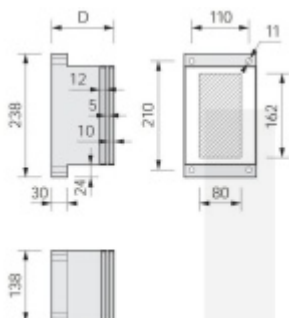

Univerzální montážní podložka pro stříšky 260 mm

ID produktu: 4050

Univerzální montážní destičky pro instalaci skleněných stříšek na fasádu s kompaktními zateplovacími systémy

Destička je složena z tvrdé pryže se zapněnými ocelovými konzolami pro pevné přišroubování na podklad, z hliníkové destičky pro přišroubování při jiné montáži, jakož i z destičky z fenolové pryskyřice, která zajišťuje optimální rozložení tlaku na povrch.

Výhody:

- Žádný tepelný most
- Přesně definovaný přenos tlaku (podle tabulek)
- Čistá optika, protože montážní destičky mohou být provedeny pod omítkou
- Díky velkému množství tlouštěk montážních destiček mohou být přemostěny izolační vrstvy od 60 mm do 300 mm

Vaše cena bez DPH

266,45 €

Vaše cena s DPH

322,4 €

Zobrazit produkt