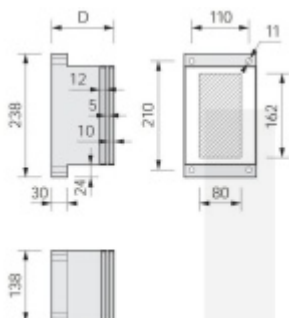

Univerzální montážní podložka pro stříšky 280 mm

ID produktu: 4051

Univerzální montážní destičky pro instalaci skleněných stříšek na fasádu s kompaktními zateplovacími systémy

Destička je složena z tvrdé pryže se zapněnými ocelovými konzolami pro pevné přišroubování na podklad, z hliníkové destičky pro přišroubování při jiné montáži, jakož i z destičky z fenolové pryskyřice, která zajišťuje optimální rozložení tlaku na povrch.

Výhody:

- Žádný tepelný most
- Přesně definovaný přenos tlaku (podle tabulek)
- Čistá optika, protože montážní destičky mohou být provedeny pod omítkou
- Díky velkému množství tlouštěk montážních destiček mohou být přemostěny izolační vrstvy od 60 mm do 300 mm

Vaše cena bez DPH

270,33 €

Vaše cena s DPH

327,1 €

Zobrazit produkt