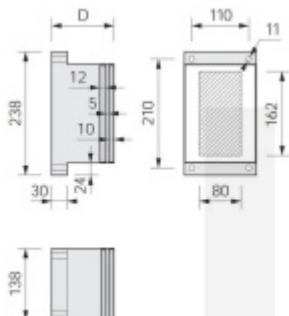

Univerzální montážní podložka pro stříšky 300 mm

ID produktu: 4052

Univerzální montážní destičky pro instalaci skleněných stříšek na fasádu s kompaktními zateplovacími systémy

Destička je složena z tvrdé pryže se zapněnými ocelovými konzolami pro pevné přišroubování na podklad, z hliníkové destičky pro přišroubování při jiné montáži, jakož i z destičky z fenolové pryskyřice, která zajišťuje optimální rozložení tlaku na povrch.

Výhody:

- Žádný tepelný most
- Přesně definovaný přenos tlaku (podle tabulek)
- Čistá optika, protože montážní destičky mohou být provedeny pod omítkou
- Díky velkému množství tlouštěk montážních destiček mohou být přemostěny izolační vrstvy od 60 mm do 300 mm

Vaše cena bez DPH

7 000 Kč

Vaše cena s DPH

8 470 Kč

Zobrazit produkt