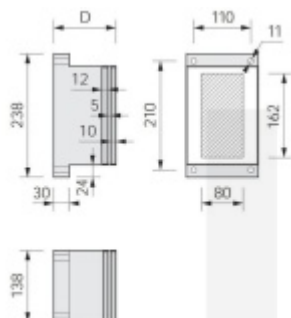

Univerzální montážní podložka pro stříšky 300 mm

ID produktu: 4052

Univerzální montážní destičky pro instalaci skleněných stříšek na fasádu s kompaktními zateplovacími systémy

Destička je složena z tvrdé pryže se zapněnými ocelovými konzolami pro pevné přišroubování na podklad, z hliníkové destičky pro přišroubování při jiné montáži, jakož i z destičky z fenolové pryskyřice, která zajišťuje optimální rozložení tlaku na povrch.

Výhody:

- Žádný tepelný most
- Přesně definovaný přenos tlaku (podle tabulek)
- Čistá optika, protože montážní destičky mohou být provedeny pod omítkou
- Díky velkému množství tlouštěk montážních destiček mohou být přemostěny izolační vrstvy od 60 mm do 300 mm

Vaše cena bez DPH

285,71 €

Vaše cena s DPH

345,71 €

Zobrazit produkt