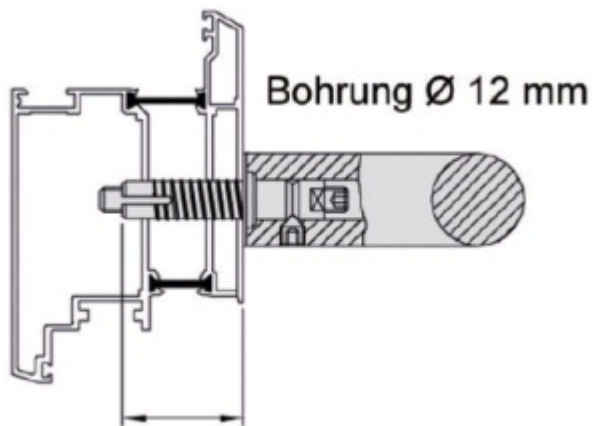

Produktový list

platný k 29. 4. 2026

luxusnikovani.cz
DELIVERED BY EFB

Upevnění úchytu dveřního madla Südmetail Universal MAX, jednostranné skryté

Upevňovací materiál pro montáž úchytů Universal MAX

Délka šroubu: 30 mm - dřevěné dveře

Délka šroubu: 40 mm - hliníkové dveře

Dřevěné dveře

[Upevnění úchytu dveřního madla Südmetail Universal MAX,
jednostranné skryté](#)

[Dřevěné dveře, Sada pro dva úchyty](#)

[Upevnění úchytu dveřního madla Südmetail Universal MAX,
jednostranné skryté](#)

[Hliníkové dveře, Sada pro dva úchyty](#)

[Upevnění úchytu dveřního madla Südmetail Universal MAX,
jednostranné skryté](#)

[Hliníkové dveře, Sada pro tři úchyty](#)

DETAIL

5 pracovních dní **1 388 Kč bez DPH**
1 679,48 Kč s DPH